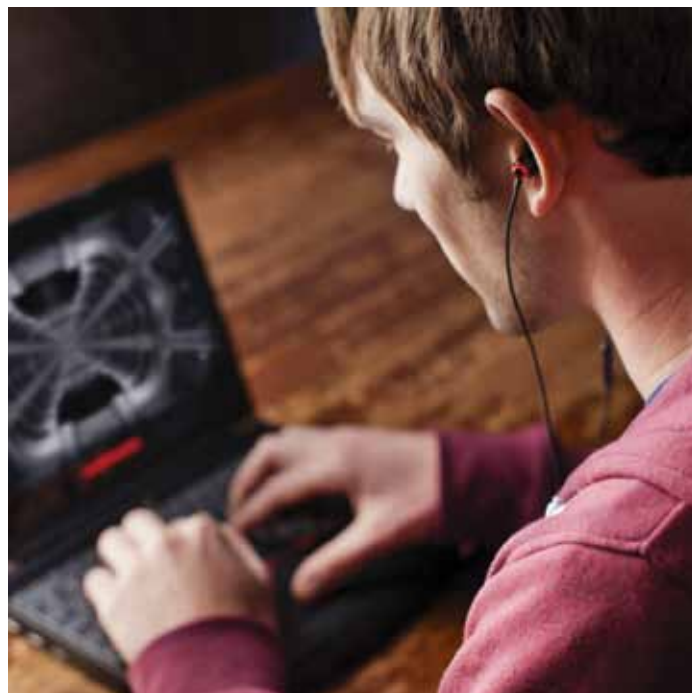

- Высококачественные наушники, снабженные микрофоном, клавишей приема и завершения вызовов, а также клипсой для удобной фиксации на одежде
- Запатентованная овальная форма вкладышей
- Прочный не запутывающийся кабель (опционально доступен удлинитель - длина кабеля может быть увеличена до 210 см)
- Комплект поставки: 3 пары овальных ушных вкладышей различных размеров, VoIP-адаптер, совместимый с компьютерами PC и Mac, чехол на молнии
- Цвет: красно-черный